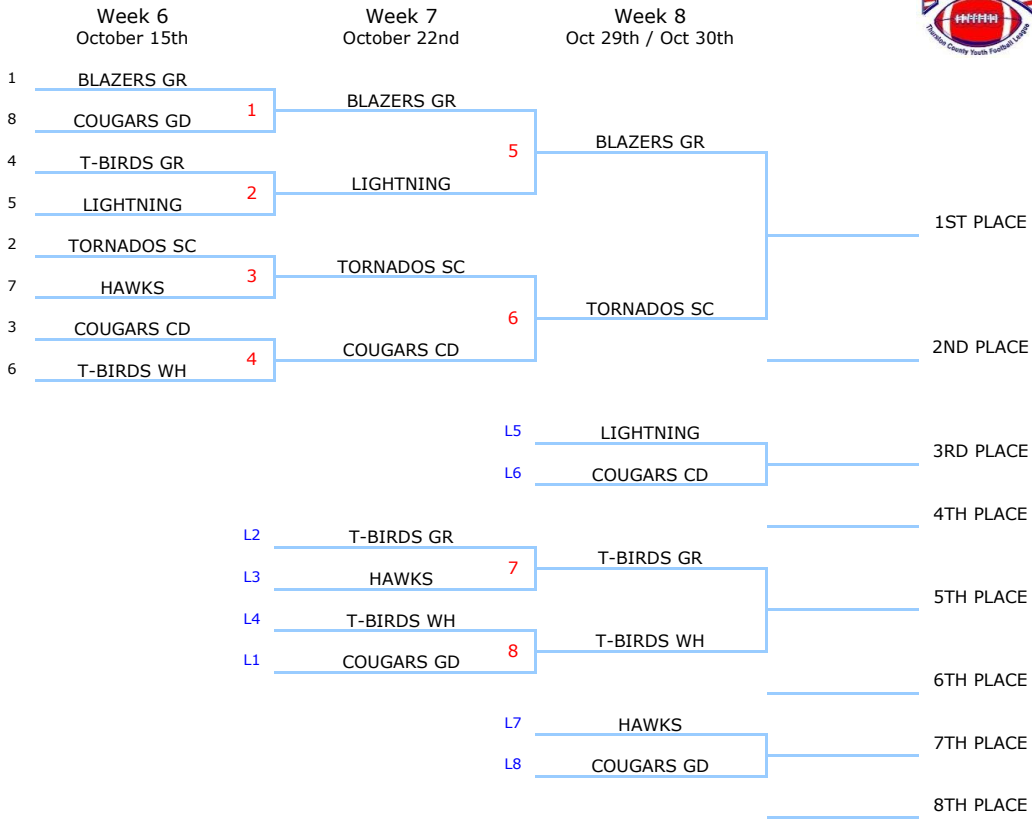

# 2011 MAJOR J.V.

TORNADOS WH	BEARS WH	RAMS
TIGERS <b>9</b>	SENTINELS <b>14</b>	BEARS BL <b>19</b>
RAMS	BEARS BL	TIGERS
BEARS CO <b>10</b>	TORNADOS WH <b>15</b>	BEARS WH <b>20</b>
WOLVES RD	BLAZERS GD	TORNADOS WH
BEARS BL <b>11</b>	RAMS <b>16</b>	SENTINELS <b>21</b>
WOLVES BL	BEARS CO	WOLVES RD
BEARS WH <b>12</b>	WOLVES RD <b>17</b>	BLAZERS GD <b>22</b>
SENTINELS	TIGERS	WOLVES BL
BLAZERS GD <b>13</b>	WOLVES BL <b>18</b>	BEARS CO <b>23</b>